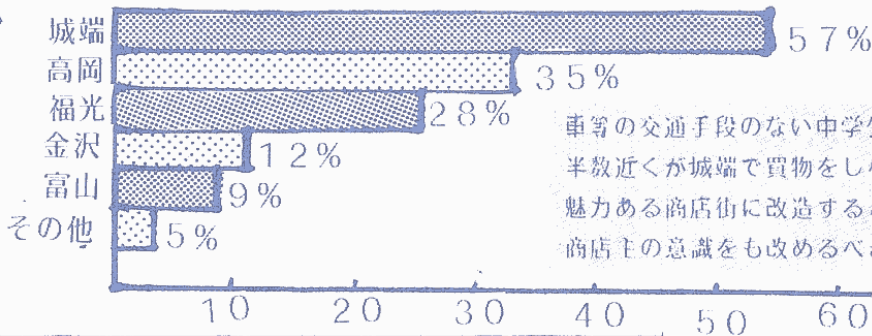

※買物はおもにどこでしますか？（複数回答）

車等の交通手段のない中学生でさえ半数近くが城端で買物をしない。魅力ある商店街に改造するとともに商店主の意識をも改めるべきであろう。