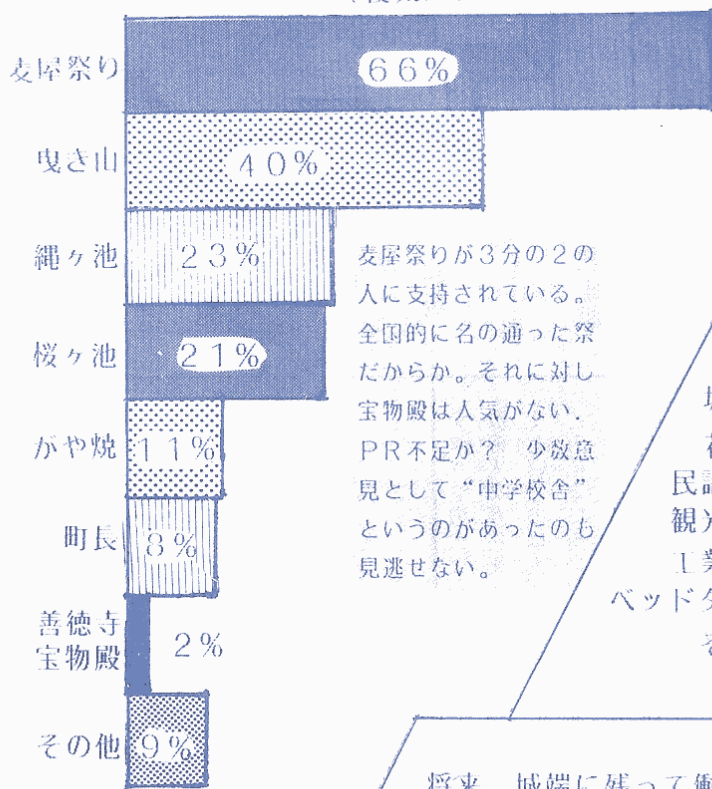

TERRA MILD TERRA MILD TERRA MILD TERRA MILD TERRA MILD TERRA

城端タウン紙

アライムズ

11 NOV 第8号

TERRA MILD TERRA MILD TERRA MILD TERRA MILD TERRA MILD TERRA

※城端で自慢できるものは？

(複数回答)

麦屋祭りが3分の2の人に支持されている。全国的に名の通った祭だからか。それに対し宝物殿は人気がない。PR不足か？ 少数意見として“中学校舎”というのがあったのも見逃せない。

新世紀人

176人に聞きました

貴方にとって城端はどんなところ？

※城端町のイメージは？ (複数回答)

将来、城端に残って働きたいですか？

男の子に質問

もう、坂の町としてのイメージに染まっている。男54人、女64人とダントツ1位！

しかし、その他の意見に『根暗な町』というのがあった、町の人たちにも考えてもらいたい。

将来城端に住みたいですか？

女の子に質問

無回答・わからない 13%

☹…ショッキングな数字が出てしまった。それだけ町に魅力がないということか。皆で考え直さなければ当町の先行きは暗い。

明日の城端を担うハズの中学三年生。彼らは来たる二十一世紀には働き盛りの三十歳代になる、新世紀人です。
彼らは今、何を考えているのか生まれ育った城端をどう思っているか大いに関心があります。
今回、城端中学校の全面的な協力を得て、中学三年生の皆さんにアンケートをとることができました