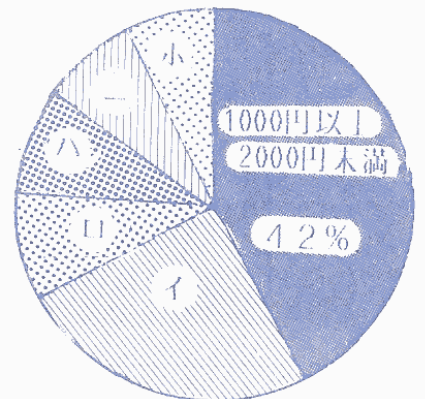

※毎月のおこずかいは？

すきやき・しゃぶしゃぶの季節になりました。安さが魅力の

（辛） 蔵田精肉店でどうぞ。

蔵田精肉店

別院前 62-0251

暖房は、

貴方の町の

LPG
灯油

鶴見燃料店

西新田 卍 62-0010

イ 2000円以上 3000円未満 27%
ロ 3000円以上 4000円未満 10%
ハ なし 10%
ニ 1000円未満 6%
ホ 4000円以上 5%

和風スタンド居酒屋

おやじと息子

62-1667

鍋料理

あったかい鍋がおいしい季節になりました。（ご予約下さい）

鮎
処

寿司 恵

☎62-0330

お年玉付き
年賀ポストカード
予約受付中！

数に限りがあります。お早目に...
別院横

トミイ写真館

☎62-0144 (代)