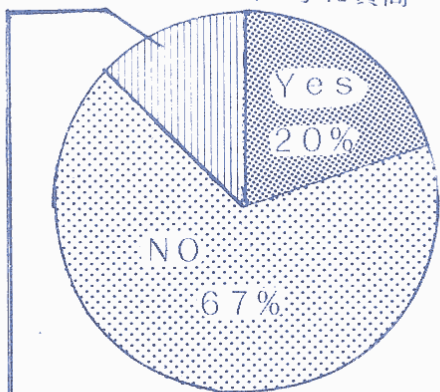

新世紀人

176人に聞きました

貴方にとって城端はどんなところ？

※城端町のイメージは？ (複数回答)

将来、城端に残って働きたいですか？

男の子に質問

もう、坂の町としてのイメージに染まっている。男54人、女64人とダントツ1位！

しかし、その他の意見に『根暗な町』というのがあった、町の人たちにも考えてもらいたい。

将来城端に住みたいですか？

女の子に質問

無回答・わからない 13%

☹…ショッキングな数字が出てしまった。それだけ町に魅力がないということか。皆で考え直さなければ当町の先行きは暗い。

明日の城端を担うハズの中学三年生。彼らは来たる二十一世紀には働き盛りの三十歳代になる、新世紀人です。
彼らは今、何を考えているのか生まれ育った城端をどう思っているか大いに関心があります。
今回、城端中学校の全面的な協力を得て、中学三年生の皆さんにアンケートをとることができました