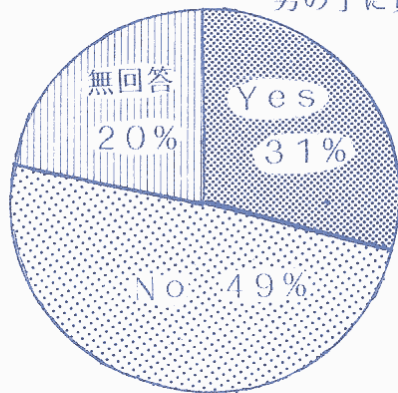

新世紀人

176人に聞きました

貴方にとって城端はどんなところ？

※城端町のイメージは？ (複数回答)

将来、城端に残って働きたいですか？

男の子に質問

もう、坂の町としてのイメージに染まっている。男54人、女64人とダントツ1位！

しかし、その他の意見に『根暗な町』というのがあった、町の人たちにも考えてもらいたい。

将来城端に住みたいですか？

女の子に質問

無回答・わからない 13%

☹…ショッキングな数字が出てしまった。それだけ町に魅力がないということか。皆で考え直さなければ当町の先行きは暗い。

明日の城端を担うハズの中学三年生。彼らは来たる二十一世紀には働き盛りの三十歳代になる、新世紀人です。
彼らは今、何を考えているのか生まれ育った城端をどう思っているか大いに関心があります。
今回、城端中学校の全面的な協力を得て、中学三年生の皆さんにアンケートをとることができました