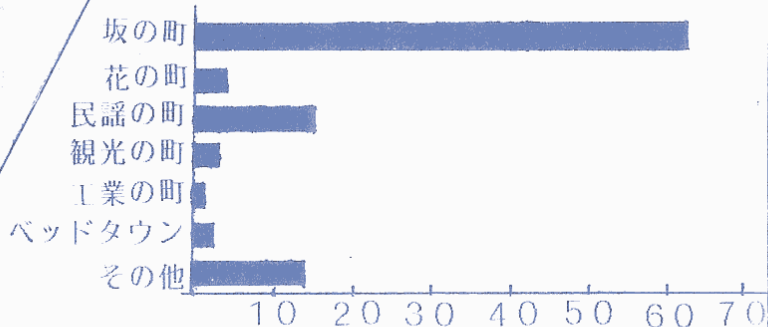

新世紀人

176人に聞きました

貴方にとって城端はどんなところ？

※城端町のイメージは？ (複数回答)

将来、城端に残って働きたいですか？

男の子に質問

もう、坂の町としてのイメージに染まっている。男54人、女64人とダントツ1位！

しかし、その他の意見に『根暗な町』というのがあった、町の人たちにも考えてもらいたい。