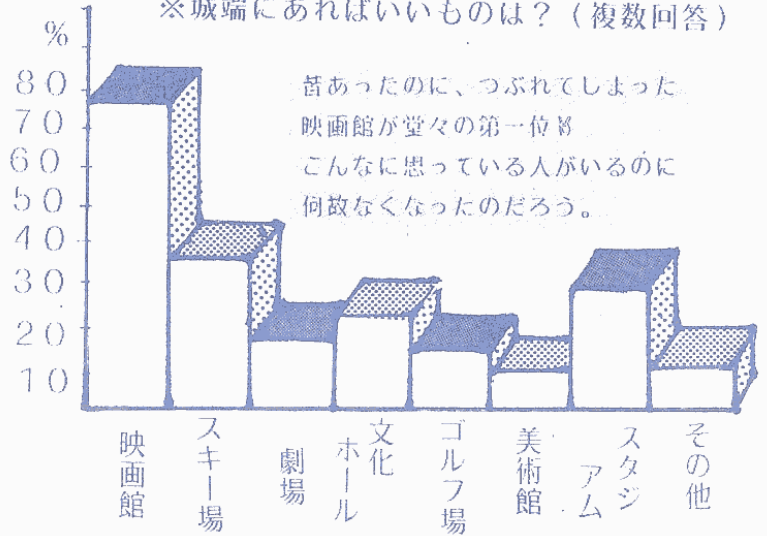

新世紀人

176人に聞きました

貴方にとって城端はどんなところ？

※城端町のイメージは？ (複数回答)

将来、城端に残って働きたいですか？

男の子に質問

もう、坂の町としてのイメージに染まっている。男54人、女64人とダントツ1位！

しかし、その他の意見に『根暗な町』というのがあった、町の人たちにも考えてもらいたい。

将来城端に住みたいですか？

女の子に質問

無回答・わからない 13%

☹…ショッキングな数字が出てしまった。それだけ町に魅力がないということか。皆で考え直さなければ当町の先行きは暗い。

明日の城端を担うハズの中学三年生。彼らは来たる二十一世紀には働き盛りの三十歳代になる、新世紀人です。
彼らは今、何を考えているのか生まれ育った城端をどう思っているか大いに関心があります。
今回、城端中学校の全面的な協力を得て、中学三年生の皆さんにアンケートをとることができました

※買物はおもにどこでしますか？（複数回答）

車等の交通手段のない中学生でさえ半数近くが城端で買物をしない。魅力ある商店街に改造するとともに商店主の意識をも改めるべきであろう。

※城端にあればいいお店は？

（複数回答）

※城端にあればいいものは？（複数回答）

ショックの大きい結果がでた。半数の人々が将来、城端から出ていくというのは大変な問題である。この結果に町当局はいかなる対策をとるのか疑問である。もっと未来ある若者のための町づくりを考えて欲しいものである。