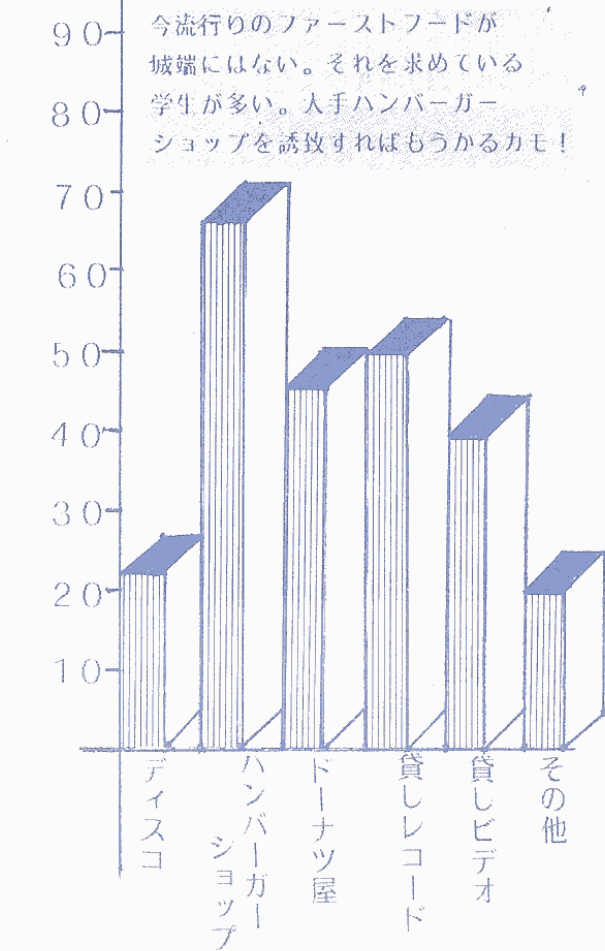

新世紀人

176人に聞きました

貴方にとって城端はどんなところ？

※城端町のイメージは？ (複数回答)

将来、城端に残って働きたいですか？

男の子に質問

もう、坂の町としてのイメージに染まっている。男54人、女64人とダントツ1位！

しかし、その他の意見に『根暗な町』というのがあった、町の人たちにも考えてもらいたい。

将来城端に住みたいですか？

女の子に質問

無回答・わからない 13%

☹…ショッキングな数字が出てしまった。それだけ町に魅力がないということか。皆で考え直さなければ当町の先行きは暗い。

明日の城端を担うハズの中学三年生。彼らは来たる二十一世紀には働き盛りの三十歳代になる、新世紀人です。
彼らは今、何を考えているのか生まれ育った城端をどう思っているか大いに関心があります。
今回、城端中学校の全面的な協力を得て、中学三年生の皆さんにアンケートをとることができました

※買物はおもにどこでしますか？（複数回答）

車等の交通手段のない中学生でさえ半数近くが城端で買物をしない。魅力ある商店街に改造するとともに商店主の意識をも改めるべきであろう。

※城端にあればいいお店は？

（複数回答）

※城端にあればいいものは？（複数回答）

ショックの大きい結果がでた。半数の人々が将来、城端から出ていくというのは大変な問題である。この結果に町当局はいかなる対策をとるのか疑問である。もっと未来ある若者のための町づくりを考えて欲しいものである。