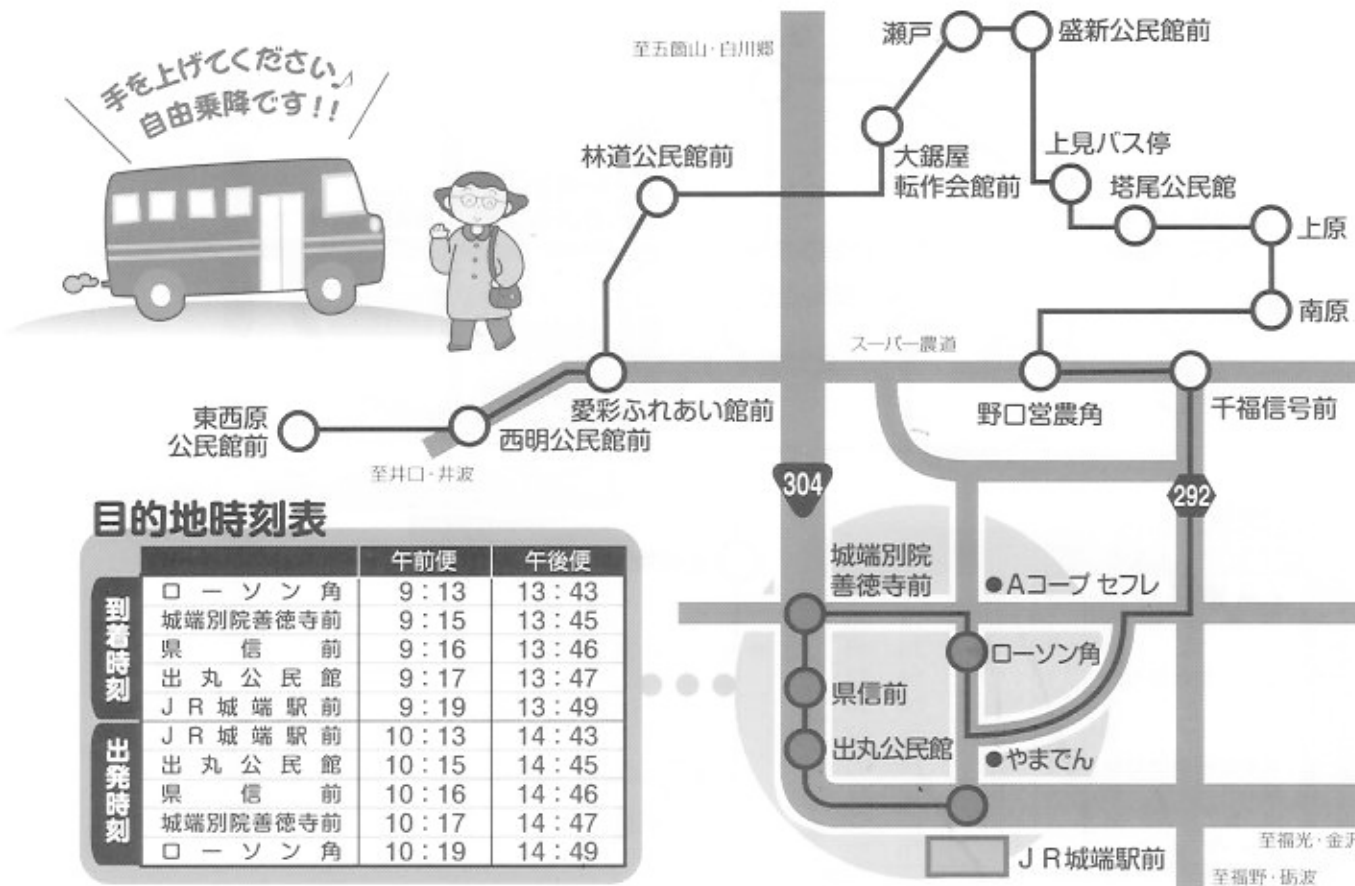

無料 毎月第2、第4土曜日運行
買物バス 時刻表

平成26年1月～平成26年3月版

行き

	午前便	午後便
東西原公民館前	8:30 発	13:00 発
西明公民館前	8:34 発	13:05 発
愛彩ふれあい館前	8:38 発	13:08 発
林道公民館前	8:41 発	13:11 発
大鋸屋転作会館前	8:44 発	13:14 発
瀬戸	8:49 発	13:19 発
盛新公民館前	8:52 発	13:22 発
上見バス停	8:55 発	13:25 発
塔尾公民館	8:58 発	13:28 発
上原	9:01 発	13:31 発
南原	9:04 発	13:34 発
野口宮農角	9:08 発	13:38 発
千福信号前	9:09 発	13:39 発
ローソン角	9:13 着	13:43 着
城端別院善徳寺前	9:15 着	13:45 着
県信前	9:16 着	13:46 着
出丸公民館	9:17 着	13:47 着
J R 城端駅前	9:19 着	13:49 着

帰り

	午前便	午後便
J R 城端駅前	10:13 発	14:43 発
出丸公民館	10:15 発	14:45 発
県信前	10:16 発	14:46 発
城端別院善徳寺前	10:17 発	14:47 発
ローソン角	10:19 発	14:49 発
千福信号前	10:23 着	14:53 着
野口宮農角	10:25 着	14:55 着
南原	10:29 着	14:59 着
上原	10:32 着	15:02 着
塔尾公民館	10:35 着	15:05 着
上見バス停	10:38 着	15:08 着
盛新公民館前	10:41 着	15:11 着
瀬戸	10:44 着	15:14 着
大鋸屋転作会館前	10:49 着	15:19 着
林道公民館前	10:52 着	15:22 着
愛彩ふれあい館前	10:55 着	15:25 着
西明公民館前	10:58 着	15:28 着
東西原公民館前	11:03 着	15:33 着

目的地時刻表

	午前便	午後便
到着時刻		
ローソン角	9:13	13:43
城端別院善徳寺前	9:15	13:45
県信前	9:16	13:46
出丸公民館	9:17	13:47
J R 城端駅前	9:19	13:49
出発時刻		
J R 城端駅前	10:13	14:43
出丸公民館	10:15	14:45
県信前	10:16	14:46
城端別院善徳寺前	10:17	14:47
ローソン角	10:19	14:49

目的地時刻表

	午前便	午後便
到着時刻		
J R 城端駅前	10:13	14:43
出丸公民館	10:15	14:45
県信前	10:16	14:46
城端別院善徳寺前	10:17	14:47
ローソン角	10:19	14:49
出発時刻		
ローソン角	11:18	15:48
城端別院善徳寺前	11:20	15:50
県信前	11:21	15:51
出丸公民館	11:22	15:52
J R 城端駅前	11:25	15:55