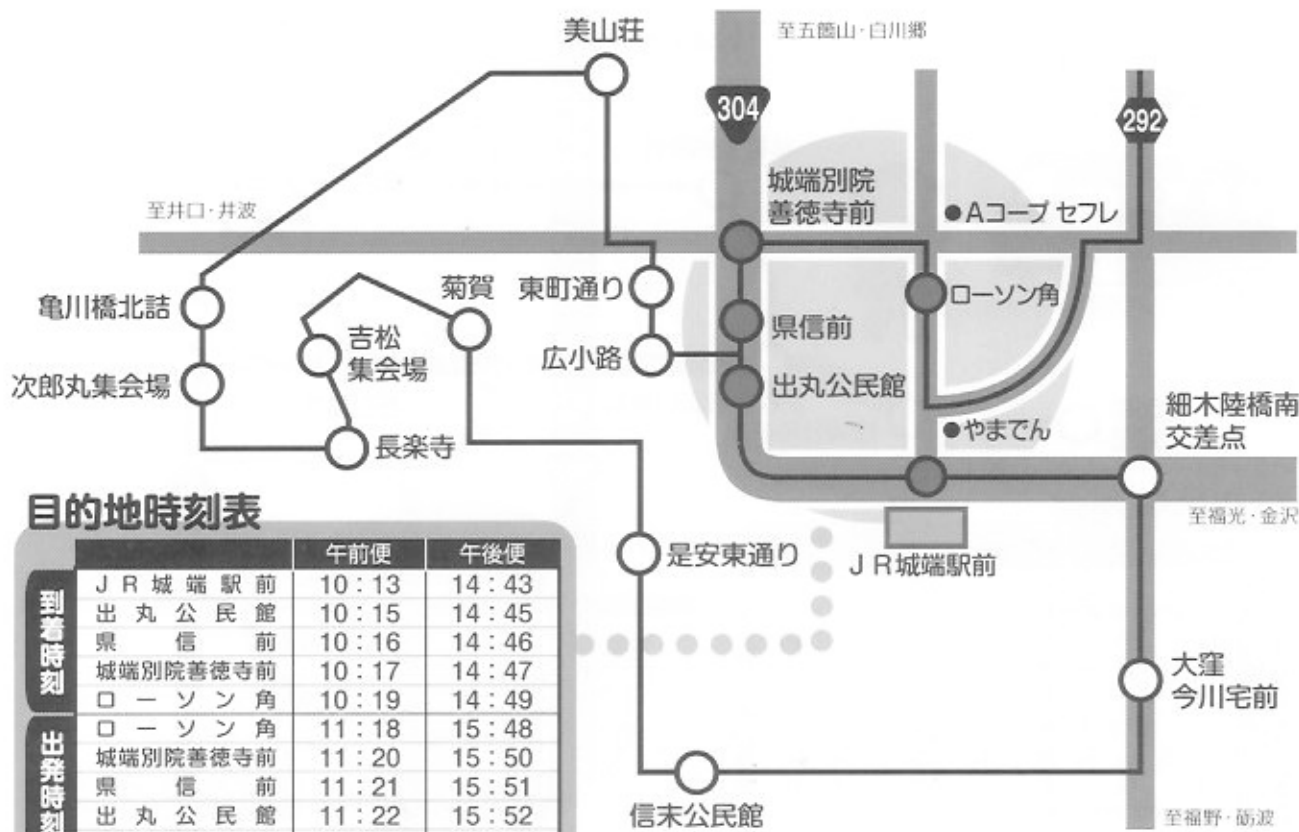

目的地時刻表

	午前便	午後便
到着時刻		
ローソン角	9:13	13:43
城端別院善徳寺前	9:15	13:45
県信前	9:16	13:46
出丸公民館	9:17	13:47
J R 城端駅前	9:19	13:49
出発時刻		
J R 城端駅前	10:13	14:43
出丸公民館	10:15	14:45
県信前	10:16	14:46
城端別院善徳寺前	10:17	14:47
ローソン角	10:19	14:49

●問い合わせ先
 南砺市商工会城端事務所 TEL62-2163 FAX62-3953

●バスのお問い合わせ先
 有限会社 三和交通 TEL 62-3801

無料 毎月第2、第4土曜日運行 買物バス 時刻表

平成26年1月～平成26年3月版

行き

	午前便	午後便
細木陸橋南交差点	9:34 発	14:04 発
大窪今川宅東	9:37 発	14:07 発
信末公民館	9:42 発	14:12 発
是安東通り	9:45 発	14:15 発
菊賀	9:50 発	14:20 発
吉松集会場	9:54 発	14:24 発
長楽寺	9:56 発	14:26 発
次郎丸集会場	9:58 発	14:28 発
亀川橋北詰	10:03 発	14:33 発
美山荘	10:06 発	14:36 発
東町通り	10:08 発	14:38 発
広小路	10:10 発	14:40 発
J R 城端駅前	10:13 着	14:43 着
出丸公民館	10:15 着	14:45 着
県信前	10:16 着	14:46 着
城端別院善徳寺前	10:17 着	14:47 着
ローソン角	10:19 着	14:49 着

帰り

	午前便	午後便
ローソン角	11:18 発	15:48 発
城端別院善徳寺前	11:20 発	15:50 発
県信前	11:21 発	15:51 発
出丸公民館	11:22 発	15:52 発
J R 城端駅前	11:25 発	15:55 発
広小路	11:28 着	15:58 着
東町通り	11:31 着	16:01 着
美山荘	11:33 着	16:03 着
亀川橋北詰	11:36 着	16:06 着
次郎丸集会場	11:41 着	16:11 着
長楽寺	11:43 着	16:13 着
吉松集会場	11:45 着	16:15 着
菊賀	11:49 着	16:19 着
是安東通り	11:54 着	16:24 着
信末公民館	11:57 着	16:27 着
大窪今川宅東	12:02 着	16:32 着
細木陸橋南交差点	12:05 着	16:35 着

目的地時刻表

	午前便	午後便
到着時刻		
J R 城端駅前	10:13	14:43
出丸公民館	10:15	14:45
県信前	10:16	14:46
城端別院善徳寺前	10:17	14:47
ローソン角	10:19	14:49
出発時刻		
ローソン角	11:18	15:48
城端別院善徳寺前	11:20	15:50
県信前	11:21	15:51
出丸公民館	11:22	15:52
J R 城端駅前	11:25	15:55